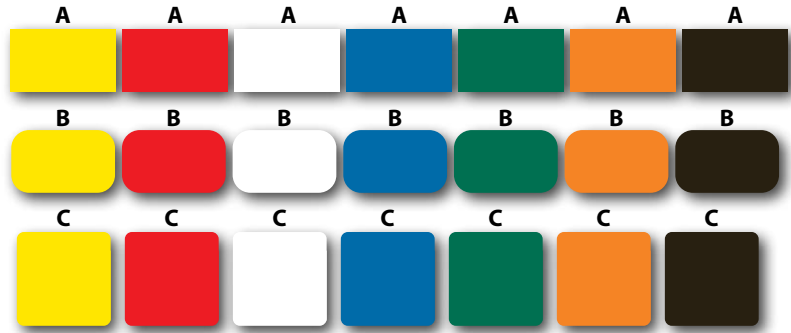

NUMBERS & LETTERS

CODE	DESCRIPTION	QTY
DS-NUM	9 cm	45
DS-NUM	16 cm	30
DS-NUM	20,5 cm	25
DS-LET	9 cm	45
DS-LET	16 cm	30
DS-LET	20,5 cm	25

*Glow Colors: Red, Yellow, or White, with Glow Stripe

DURASTRIPE®

SHAPES, SIX SIGMA & LEAN MANUFACTURING TOOLS

Euro Shapes Catalog

Shapes Available in all Standard Colors

STRIPS

CODE	DESCRIPTION	SHAPE	QTY
DS-STRIP	2cm x 8cm	A	150
DS-STRIP	5cm x 5cm	A	150
DS-STRIP	7,5cm x 7,5cm	A	100
DS-STRIP	10 cm x 10 cm	A	75
DS-STRIP	5 cm x 10 cm	A/B	110
DS-STRIP	7,5 cm x 15 cm	A	50
DS-STRIP	10 cm x 20 cm	A	20
DS-STRIP	5 cm x 46 cm	A/B	25
DS-STRIP	8 cm x 15 cm	A/B	50
DS-STRIP	5 cm x 25 cm	B	50
DS-STRIP	5 cm x 50 cm	B	25
DS-STRIP	20 cm x 80 cm	B	10
DS-STRIP	20 cm x 100 cm	B	7
DS-STRIP	20,3 cm x 15,2 cm	B	20
DS-STRIP	25 cm x 80 cm	B	7
DS-STRIP	25 cm x 100 cm	B	5
DS-STRIP	30 cm x 80 cm	B	6
DS-STRIP	30 cm x 100 cm	B	5
DS-STRIP	30,5 cm x 24 cm	B	18
DS-STRIP	Square 5cm	C	100
DS-STRIP	Square 7,5cm	C	25
DS-STRIP	Square 10cm	C	10

CORNERS

CODE	DESCRIPTION	SHAPE	QTY
DS-CORNER	90° Angle 10cm x 10cm x 2,5cm	A/B	80
DS-CORNER	90° Angle 9cm x 9cm x 5cm	B	80
DS-CORNER	90° Angle 10cm x 10cm x 5cm	A/B	60
DS-CORNER	90° Angle 11,5cm x 11,5cm x 4cm	A/B	60
DS-CORNER	90° Angle 15cm x 15cm x 5cm	A/B	50
DS-CORNER	90° Angle 15cm x 15cm x 7,5cm	A/B	50
DS-CORNER	90° Angle 18cm x 18cm x 9cm	B	20
DS-CORNER	90° Angle 20cm x 20cm x 10cm	A/B	15
DS-CORNER	12,5 cm x 12,5 cm x 5 cm	B	65
DS-CORNER	15 cm x 15 cm x 2,5 cm	B	55
DS-CORNER	15,5 cm x 15,5 cm x 2,5 cm	B	55
DS-CORNER	L-Angle 5cm x 5cm x 2cm	C	100
DS-CORNER	L-Angle 10cm x 10cm x 5cm	C	60
DS-CORNER	L-Angle 15cm x 15cm x 7,5cm	C	40
DS-CORNER	L-Angle 15cm x 15cm x 5cm	C	40
DS-CORNER	L-Angle 20cm x 20cm x 10cm	C	15
DS-CORNER	45° Angle 5cm	D	60
DS-CORNER	45° Angle 7,5cm	D	50
DS-CORNER	45° Angle 10cm	D	40
DS-CORNER	90° Round Angle 5cm	E	30
DS-CORNER	90° Round Angle 7,5cm	E	25
DS-CORNER	90° Round Angle 10cm	E	20
DS-CORNER	30,5cm x 30,5cm x 10cm Curve	F	10