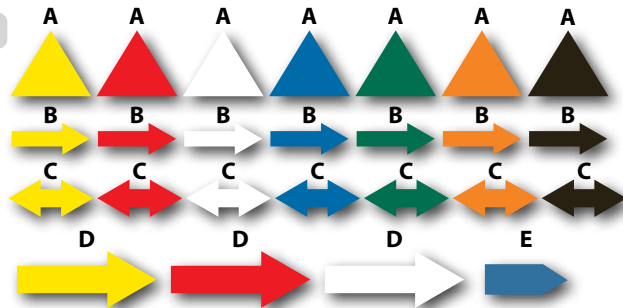

ARROWS

CODE	DESCRIPTION	SHAPE	QTY
DS-ARROW	5 cm Arrow Heads	A	100
DS-ARROW	14 cm Arrow Heads	A	60
DS-ARROW	18 cm Arrow Heads	A	55
DS-ARROW	30,5 cm Arrow Heads	A	20
DS-ARROW	40,5 cm Arrow Heads	A	12
DS-ARROW	25 cm x 9,5 cm / Stem -5 cm	B	40
DS-ARROW	25 cm x 9,5 cm / Stem -9,5 cm	E	40
DS-ARROW	25 cm x 9,5 cm / Stem -9 cm	B	40
DS-ARROW	30,5 cm x 10 cm / Stem -5 cm	B	35
DS-ARROWGLOW*	30,5 cm x 10 cm / Stem -5 cm	D	13
DS-ARROW	46 cm x 15 cm / Stem -7,5 cm	B	12
DS-ARROW	71 cm x 33 cm / Stem -12 cm	B	3
DS-ARROW	86,5 cm x 30 cm / Stem -15 cm	B	2
DS-ARROW	71 cm x 33 cm / Stem -12 cm (Double Sided Head)	C	3

CORNERS

CODE	DESCRIPTION	SHAPE	QTY
DS-CORNER	90° Angle 10cm x 10cm x 2,5cm	A/B	80
DS-CORNER	90° Angle 9cm x 9cm x 5cm	B	80
DS-CORNER	90° Angle 10cm x 10cm x 5cm	A/B	60
DS-CORNER	90° Angle 11,5cm x 11,5cm x 4cm	A/B	60
DS-CORNER	90° Angle 15cm x 15cm x 5cm	A/B	50
DS-CORNER	90° Angle 15cm x 15cm x 7,5cm	A/B	50
DS-CORNER	90° Angle 18cm x 18cm x 9cm	B	20
DS-CORNER	90° Angle 20cm x 20cm x 10cm	A/B	15
DS-CORNER	12,5 cm x 12,5 cm x 5 cm	B	65
DS-CORNER	15 cm x 15 cm x 2,5 cm	B	55
DS-CORNER	15,5 cm x 15,5 cm x 2,5 cm	B	55
DS-CORNER	L-Angle 5cm x 5cm x 2cm	C	100
DS-CORNER	L-Angle 10cm x 10cm x 5cm	C	60
DS-CORNER	L-Angle 15cm x 15cm x 7,5cm	C	40
DS-CORNER	L-Angle 15cm x 15cm x 5cm	C	40
DS-CORNER	L-Angle 20cm x 20cm x 10cm	C	15
DS-CORNER	45° Angle 5cm	D	60
DS-CORNER	45° Angle 7,5cm	D	50
DS-CORNER	45° Angle 10cm	D	40
DS-CORNER	90° Round Angle 5cm	E	30
DS-CORNER	90° Round Angle 7,5cm	E	25
DS-CORNER	90° Round Angle 10cm	E	20
DS-CORNER	30,5cm x 30,5cm x 10cm Curve	F	10