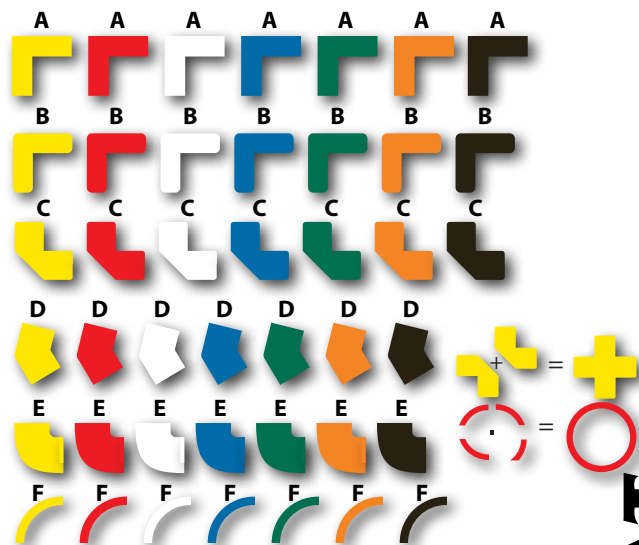

NUMBERS & LETTERS

CODE	DESCRIPTION	QTY
DS-NUM	9 cm	45
DS-NUM	16 cm	30
DS-NUM	20,5 cm	25
DS-LET	9 cm	45
DS-LET	16 cm	30
DS-LET	20,5 cm	25

*Glow Colors: Red, Yellow, or White, with Glow Stripe

DURASTRIPE®

SHAPES, SIX SIGMA & LEAN MANUFACTURING TOOLS

Euro Shapes Catalog

Shapes Available in all Standard Colors

STRIPS

CODE	DESCRIPTION	SHAPE	QTY
DS-STRIP	2cm x 8cm	A	150
DS-STRIP	5cm x 5cm	A	150
DS-STRIP	7,5cm x 7,5cm	A	100
DS-STRIP	10 cm x 10 cm	A	75
DS-STRIP	5 cm x 10 cm	A/B	110
DS-STRIP	7,5 cm x 15 cm	A	50
DS-STRIP	10 cm x 20 cm	A	20
DS-STRIP	5 cm x 46 cm	A/B	25
DS-STRIP	8 cm x 15 cm	A/B	50
DS-STRIP	5 cm x 25 cm	B	50
DS-STRIP	5 cm x 50 cm	B	25
DS-STRIP	20 cm x 80 cm	B	10
DS-STRIP	20 cm x 100 cm	B	7
DS-STRIP	20,3 cm x 15,2 cm	B	20
DS-STRIP	25 cm x 80 cm	B	7
DS-STRIP	25 cm x 100 cm	B	5
DS-STRIP	30 cm x 80 cm	B	6
DS-STRIP	30 cm x 100 cm	B	5
DS-STRIP	30,5 cm x 24 cm	B	18
DS-STRIP	Square 5cm	C	100
DS-STRIP	Square 7,5cm	C	25
DS-STRIP	Square 10cm	C	10

CORNERS

CODE	DESCRIPTION	SHAPE	QTY
DS-CORNER	90° Angle 10cm x 10cm x 2,5cm	A/B	80
DS-CORNER	90° Angle 9cm x 9cm x 5cm	B	80
DS-CORNER	90° Angle 10cm x 10cm x 5cm	A/B	60
DS-CORNER	90° Angle 11,5cm x 11,5cm x 4cm	A/B	60
DS-CORNER	90° Angle 15cm x 15cm x 5cm	A/B	50
DS-CORNER	90° Angle 15cm x 15cm x 7,5cm	A/B	50
DS-CORNER	90° Angle 18cm x 18cm x 9cm	B	20
DS-CORNER	90° Angle 20cm x 20cm x 10cm	A/B	15
DS-CORNER	12,5 cm x 12,5 cm x 5 cm	B	65
DS-CORNER	15 cm x 15 cm x 2,5 cm	B	55
DS-CORNER	15,5 cm x 15,5 cm x 2,5 cm	B	55
DS-CORNER	L-Angle 5cm x 5cm x 2cm	C	100
DS-CORNER	L-Angle 10cm x 10cm x 5cm	C	60
DS-CORNER	L-Angle 15cm x 15cm x 7,5cm	C	40
DS-CORNER	L-Angle 15cm x 15cm x 5cm	C	40
DS-CORNER	L-Angle 20cm x 20cm x 10cm	C	15
DS-CORNER	45° Angle 5cm	D	60
DS-CORNER	45° Angle 7,5cm	D	50
DS-CORNER	45° Angle 10cm	D	40
DS-CORNER	90° Round Angle 5cm	E	30
DS-CORNER	90° Round Angle 7,5cm	E	25
DS-CORNER	90° Round Angle 10cm	E	20
DS-CORNER	30,5cm x 30,5cm x 10cm Curve	F	10